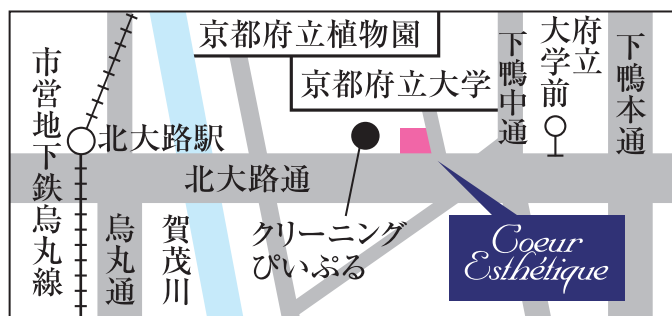

● 金閣寺と銀閣寺の間に位置しています。●

- ・北大路駅より徒歩15分
- ・府立大学前バス停より西50m
- ・おクルマもOK! 駐車2台可

 クールエステティック京都店内

 0120-10-8866

京都市左京区下鴨西半木町84-2 NSAビル1F&2F  
営業時間/10:00~20:00 定休日/毎週(火)