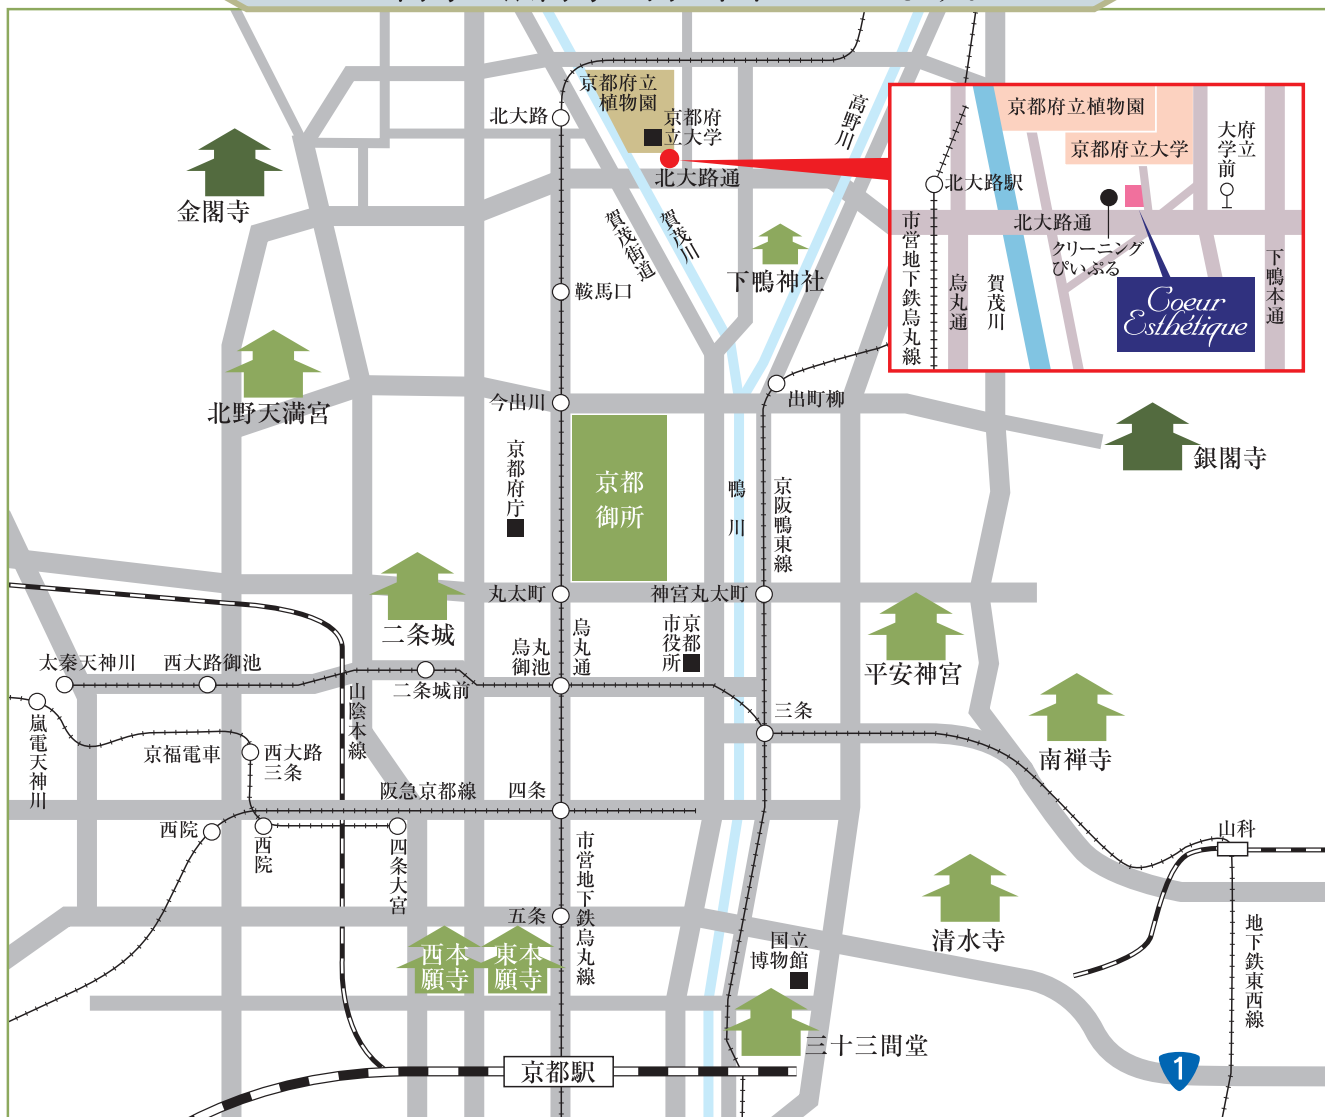

● 金閣寺と銀閣寺の間に位置しています。●

- ・北大路駅より徒歩15分
- ・府立大学前バス停より西50m
- ・おクルマもOK! 駐車2台可

 クールエステティック京都店内

 0120-10-8866

京都市左京区下鴨西半木町84-2 NSAビル1F&2F  
営業時間/10:00~20:00 定休日/毎週(火)