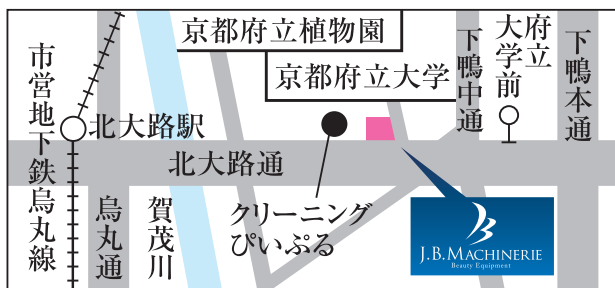

● 金閣寺と銀閣寺の間に位置しています。●

- ・北大路駅より徒歩15分
- ・府立大学前バス停より西50m
- ・おクルマもOK! 駐車2台可

 **J.B. MACHINERIE®** JBマシナリー事業部
Beauty Equipment

[京都支社] 〒606-0827 京都市左京区下鴨西半木町84-2 NSAビル
☎0120-10-8866 Tel.075-723-0100 Fax.075-723-0009
お問い合わせ時間：平日10時～19時