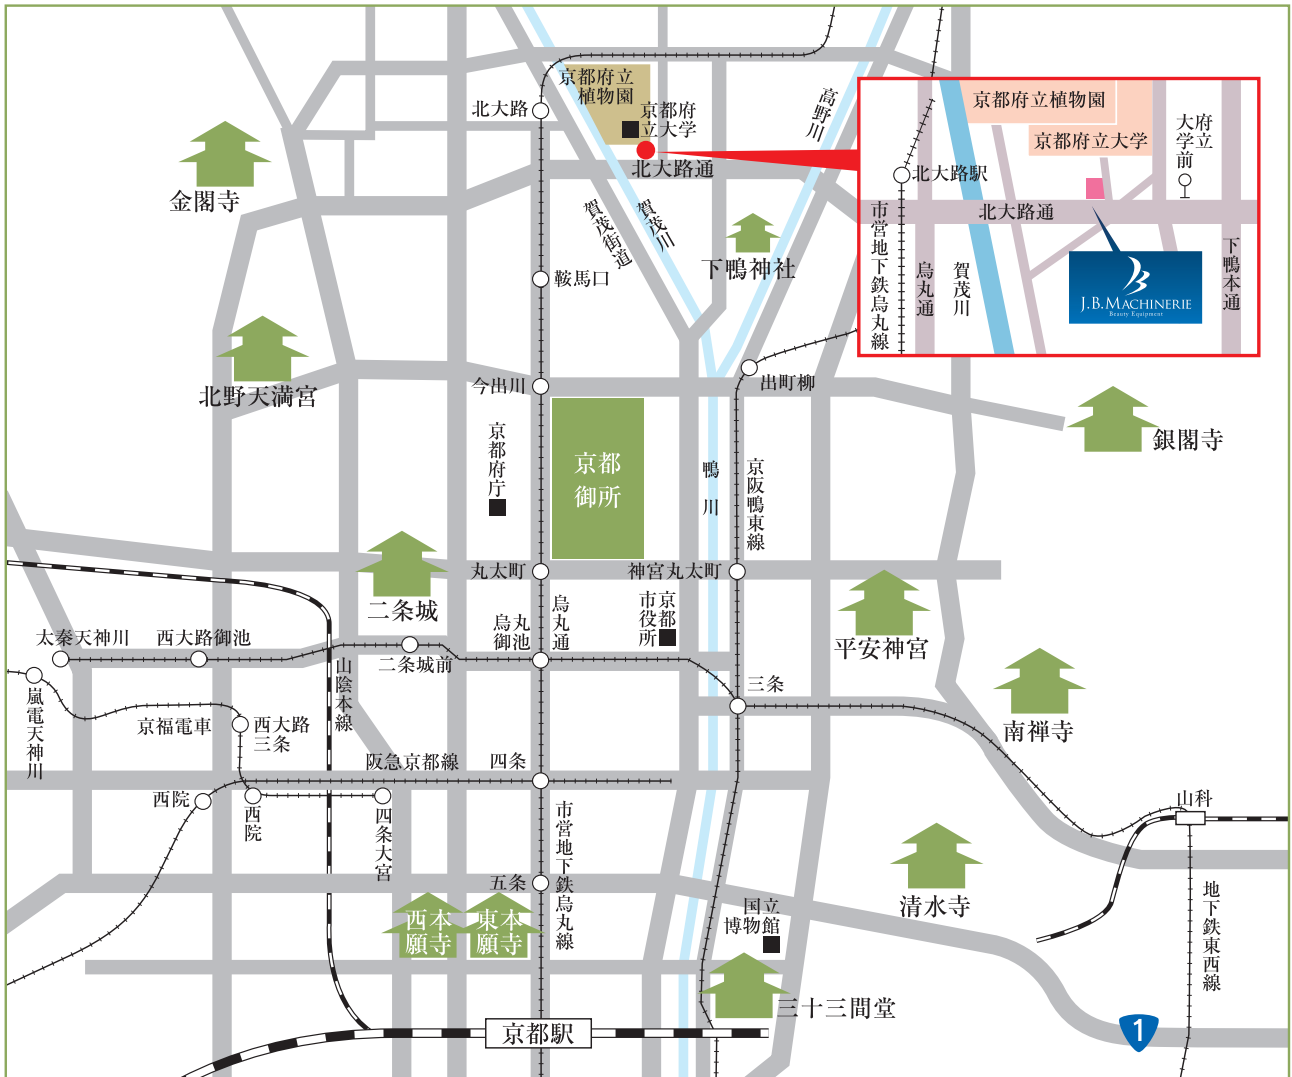

● 金閣寺と銀閣寺の間に位置しています。●

- ・北大路駅より徒歩15分
- ・府立大学前バス停より西50m
- ・おクルマもOK! 駐車2台可

 **J.B. MACHINERIE®** JBマシナリー事業部
Beauty Equipment

[京都支社] 〒606-0827 京都市左京区下鴨西半木町84-2 NSAビル
☎0120-10-8866 Tel.075-723-0100 Fax.075-723-0009
お問い合わせ時間：平日10時～19時